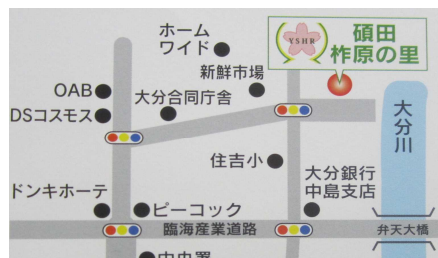

ゆすカフェ (大分市・碩田柞原の里 地域交流室)

2020年3月現在

『ゆすカフェ』概要

【場所】碩田柞原の里 地域交流室

【住所】大分県大分市弁天 1-2-3

【開始時期】2017年11月

【開設日程】毎月1回、第3土曜日

【開設時間】PM 2:00~PM 4:00 開店

【利用料金】おひとり200円

【飲食メニュー】コーヒー・紅茶・オレンジジュース・緑茶・本日の菓子

【活動プログラム】介護予防体操、ミニ講座、卓球、オセロ、パズル等
おしゃべりによる交流・情報交換等

【運営・お問い合わせ先】

097-547-8787 (担当: 仲野・前田)

ゆすカフェ (大分市・碩田柞原の里 地域交流室)

ミニ講座や介護予防体操の後はおいしいお菓子を用意しています。

コーヒーや紅茶を飲みながらのおしゃべり。
卓球台も用意しています。